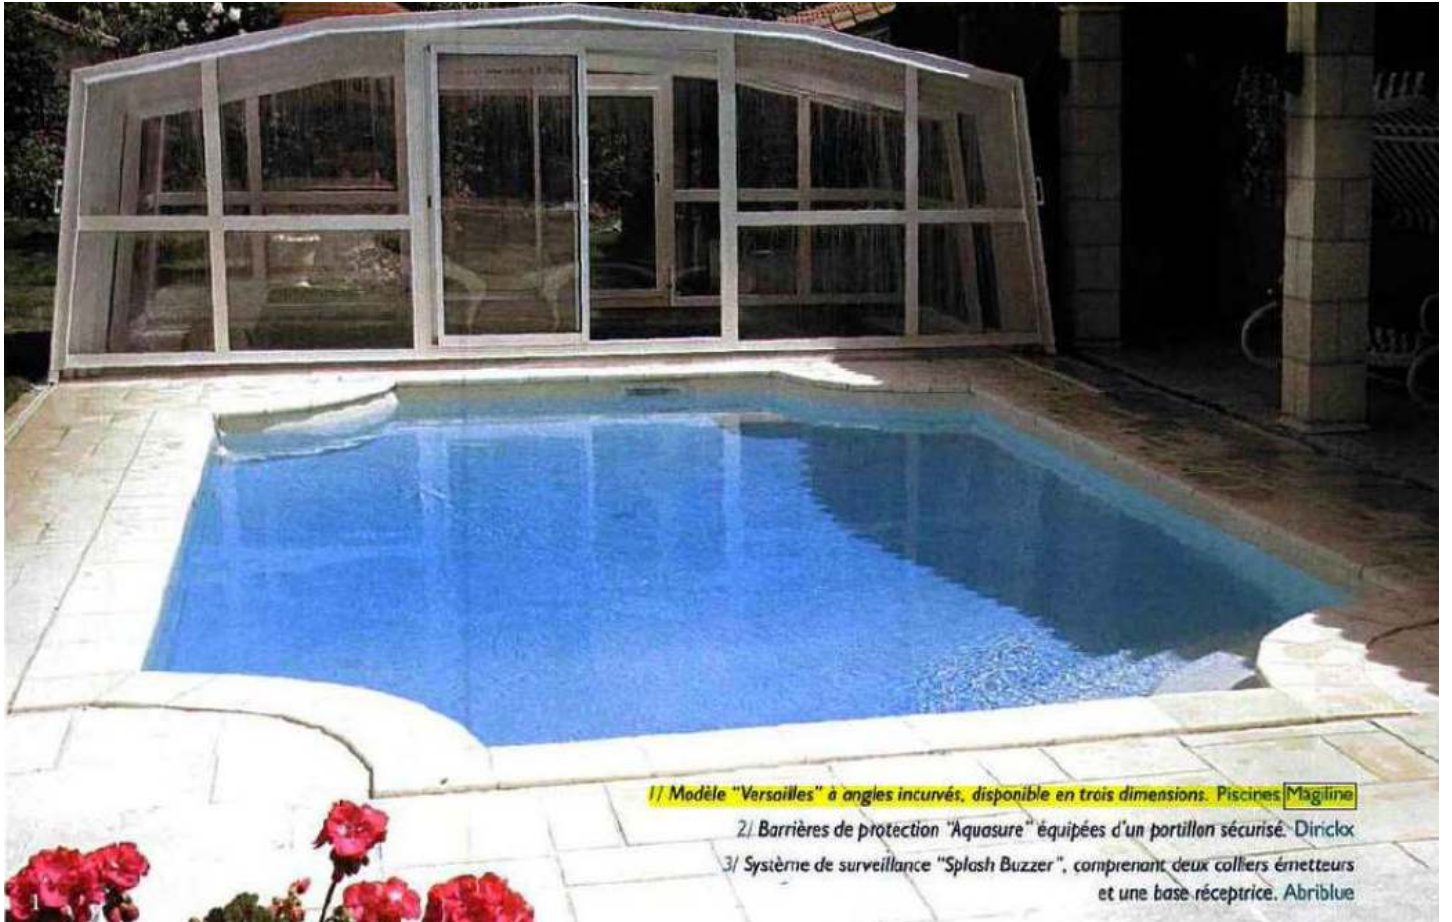

Février 2007

- 1/ Modèle "Versailles" à angles incurvés, disponible en trois dimensions. Piscines Magline
- 2/ Barrières de protection "Aquasure" équipées d'un portillon sécurisé. Diriclox
- 3/ Système de surveillance "Splash Buzzer", comprenant deux colliers émetteurs et une base réceptrice. Abridue