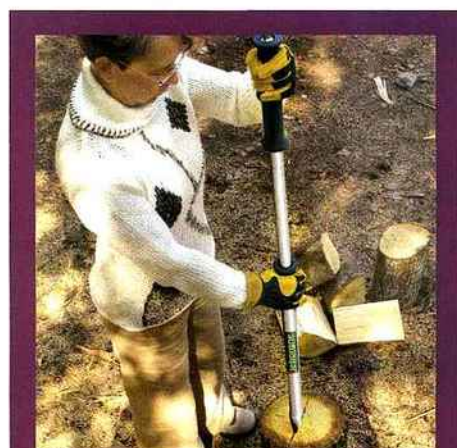

Les crocs® du Père Noël

Gardez les pieds au chaud grâce aux Mammoths. Doublés de fausse fourrure, ces sabots d'hiver très tendance sont en Croslite, une matière innovante, légère et anti-transpirante.

Caractéristiques : un produit Crocs®

Lieux d'achat : magasins de chaussures.

Prix de vente : 45 € le modèle enfant et 55 € le modèle adulte.

Sans effort

Avec ce nouveau fendeur de bûches à poids variable, la corvée du bois ne sera plus qu'un mauvais souvenir. Parfaitement sûr, il permet de refendre des bûches de différents diamètres sans se faire mal au dos grâce à un astucieux système de coulissement. Le poids de l'outil est également modulable (+ ou - 1 kg) en fonction du diamètre des bûches à refendre et de la force physique de l'utilisateur.

Caractéristiques : tube en acier et coin trempé.

Poids : 5,7 kg. Masselotte amovible 1 kg. Longueur totale : 98 cm. Garantie 5 ans contre tous vices de fabrication. Un produit Leborgne.

Prix de vente : environ 69,90 €.

Tout en papier

Œuvré comme une étoffe sur des machines à tisser, cet ensemble est en papier tissé, un tressage de fils de fer enrobés de papier kraft recyclé qui ressemble à s'y méprendre au rotin tressé tout en étant plus solide, plus doux et plus résistant que l'osier !

Caractéristiques : Méridienne Célimène et bout de canapé Domino rouge. Structure rotin et tissage "Lloyd loom" en ficelle de papier kraft. Finition : patine essuyée et vernis cellulosique mat. Coussins déhoussables en mousse. Un produit Kok Maison.

Lieux d'achat : site Internet de la marque.

Prix de vente : 1 300 € la méridienne et 131 € le bout de canapé.

Antiquité moderne

L'association de couleurs modernes et de formes anciennes donne tout son charme à ces 3 jarres en terre cuite patinée.