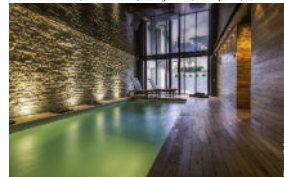

Ambiance Talent 2018

Piscines Magline

Ambiance Talent 2018