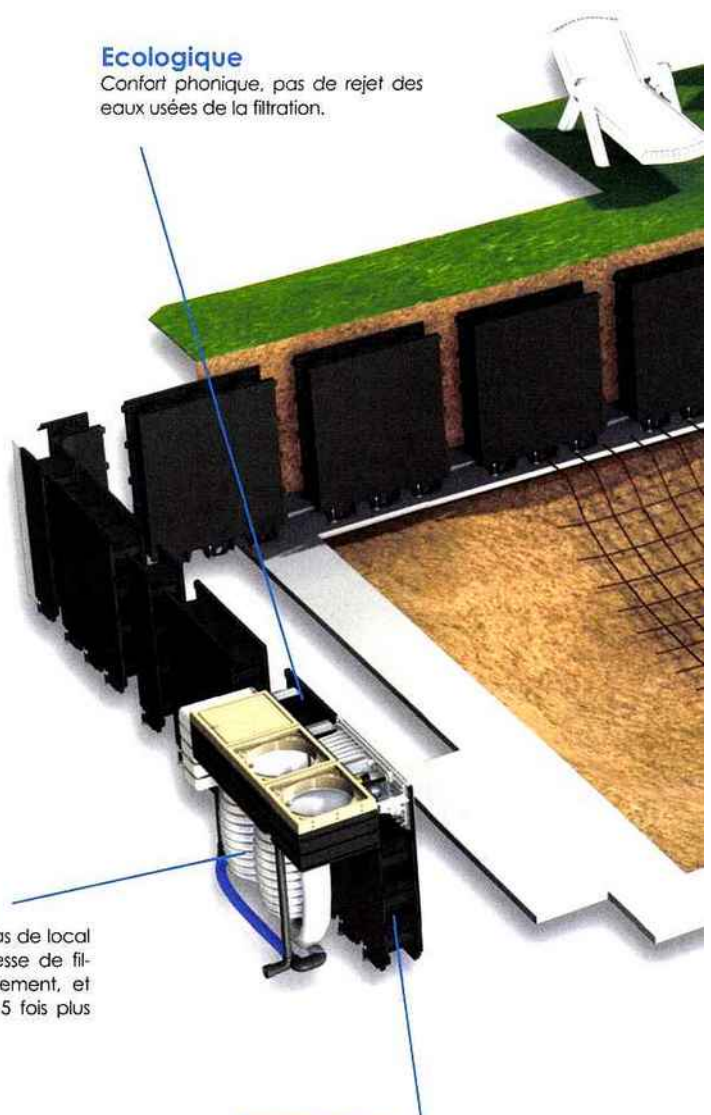

Ambiance **Bassin**

Construction : une structure modulaire

La structure MAGiclassic des Piscines Magiline permet de construire des piscines sur-mesure et personnalisables pour s'adapter à l'environnement, par exemple forme carrée, escaliers avec plage et marches en cercle.

Les Piscines Magiline proposent une solution globale qui intègre tous les processus de la conception à la maîtrise d'ouvrage.

Une grande liberté de choix

Les piscines Magiline utilisent une structure modulaire composée de panneaux en polypropylène à coffrage perdu, unique sur le marché, qui s'adapte à tous les terrains (avec terrassement minimum) :

- forme de la piscine : courbe, à débordement... tout est possible,
- taille de la piscine : ajustable en fonction de l'espace disponible du jardin sans limite de dimensions. Deux hauteurs standards sont possibles : 1,20 m et 1,50 m,
- escaliers avec un positionnement libre autour du bassin,
- liners et frises : plus de 10 000 combinaisons de coloris sont possible.

Cette structure permet d'avoir une piscine imputrescible et incorrodable pour une longévité garantie.

Ecologique

Confort phonique, pas de rejet des eaux usées de la filtration.

Filtration FX Line

Simplicité d'utilisation, pas de local technique extérieur, finesse de filtration, 15 microns seulement, et une eau filtrée jusqu'à 5 fois plus rapidement.