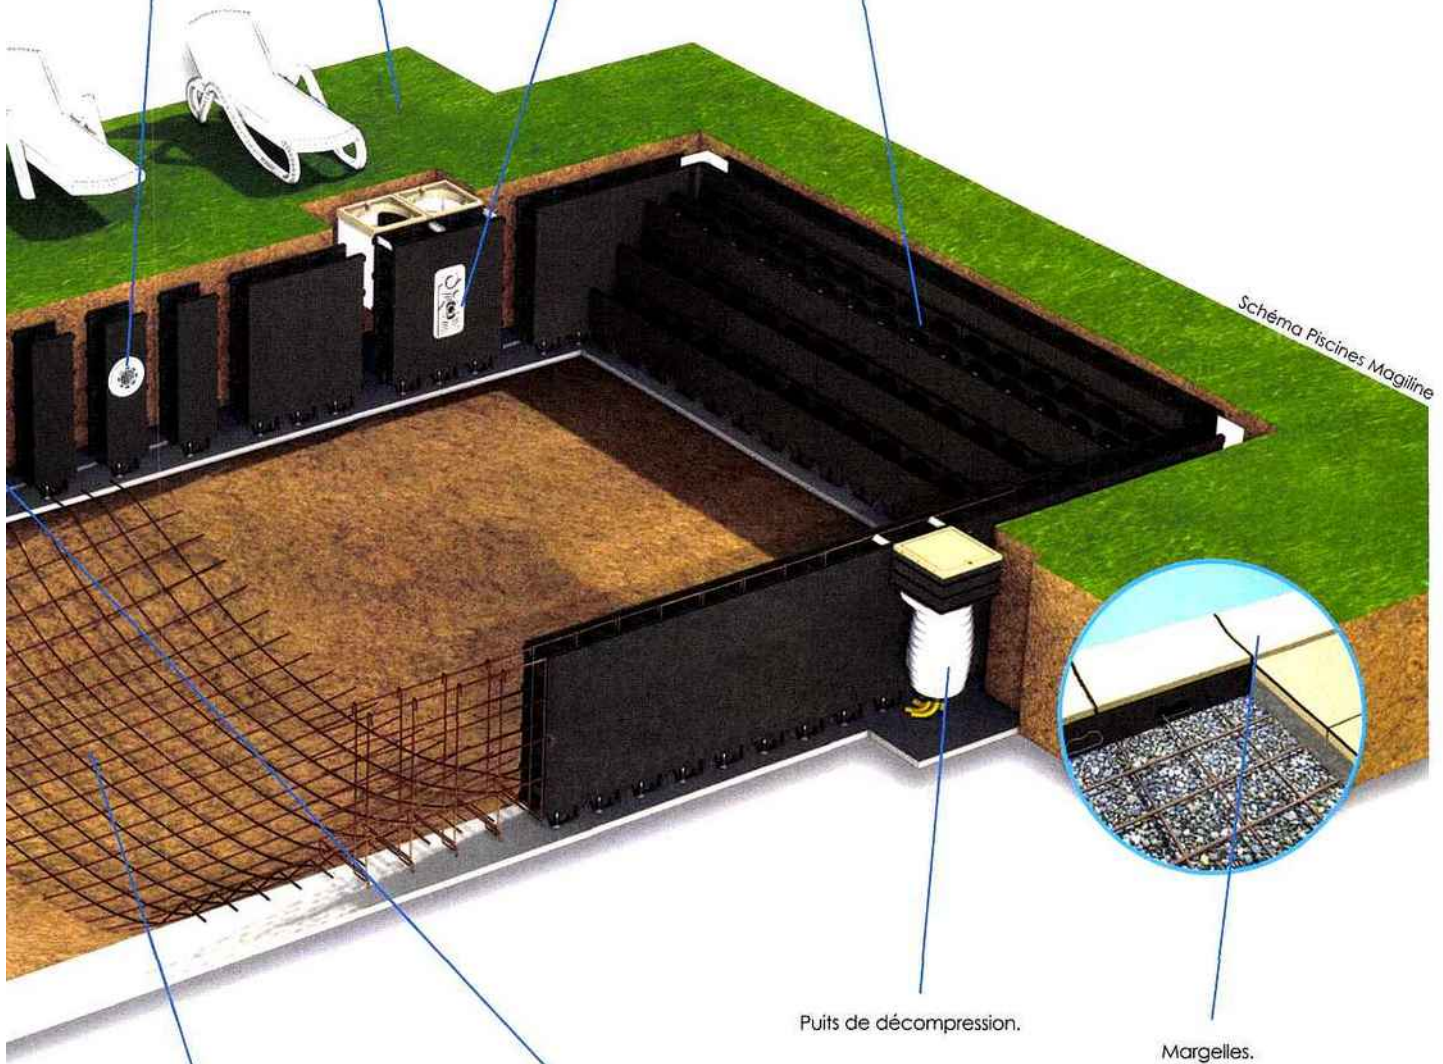

Ambiance **Bassin**

Construction : une structure modulaire

La structure MAGiclassic des Piscines Magiline permet de construire des piscines sur-mesure et personnalisables pour s'adapter à l'environnement, par exemple forme carrée, escaliers avec plage et marches en cercle.

- forme de la piscine : courbe, à débordement... tout est possible,
- taille de la piscine : ajustable en fonction de l'espace disponible du jardin sans limite de dimensions. Deux hauteurs standards sont possibles : 1,20 m et 1,50 m,
- escaliers avec un positionnement libre autour du bassin,
- liners et frises : plus de 10 000 combinaisons de coloris sont possible.

Economique

Circuit fermé, économies sur l'électricité et sur les produits.

Pays : France
Périodicité : Trimestriel

Terrassement minimum

15 cm seulement, pas de jambe de force.

Escalier

En béton armé banché, monobloc et étanchéité complète (pas de joint).

Nage à contre-courant.

Eclairage par spot à LEDs.

Fond : plat, curve et fosse à plonger.

Structure conçue pour durer

En béton armé banché, règles B.A.E.L., garantie 10 ans.