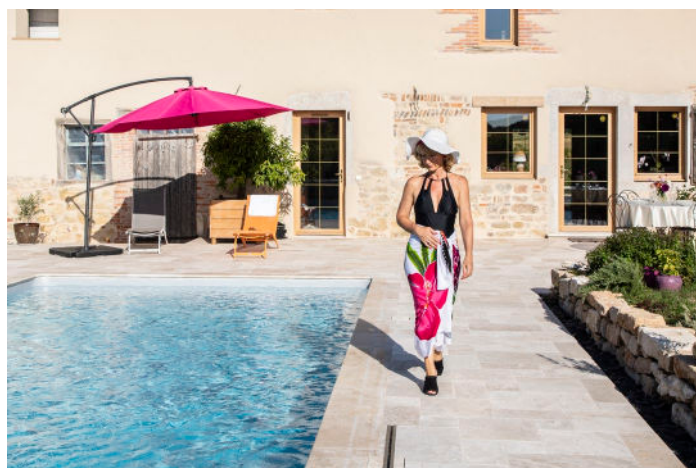

Style authentique à Bourg-en-Bresse

Cette piscine de 9x4 mètres à fond curve se fond avec élégance dans le décor champêtre qui l'entoure.

Elle est protégée par un abris plat modèle Stockholm fabriqué sur-mesure. Son remplissage en polycarbonate plein incassable thermoformé assure une solidité et une durabilité parfaite. De plus, sa forme plate et basse permet de réduire l'utilisation de produits chimiques car le bassin est naturellement protégé des feuilles mortes, insectes, et autres poussières.