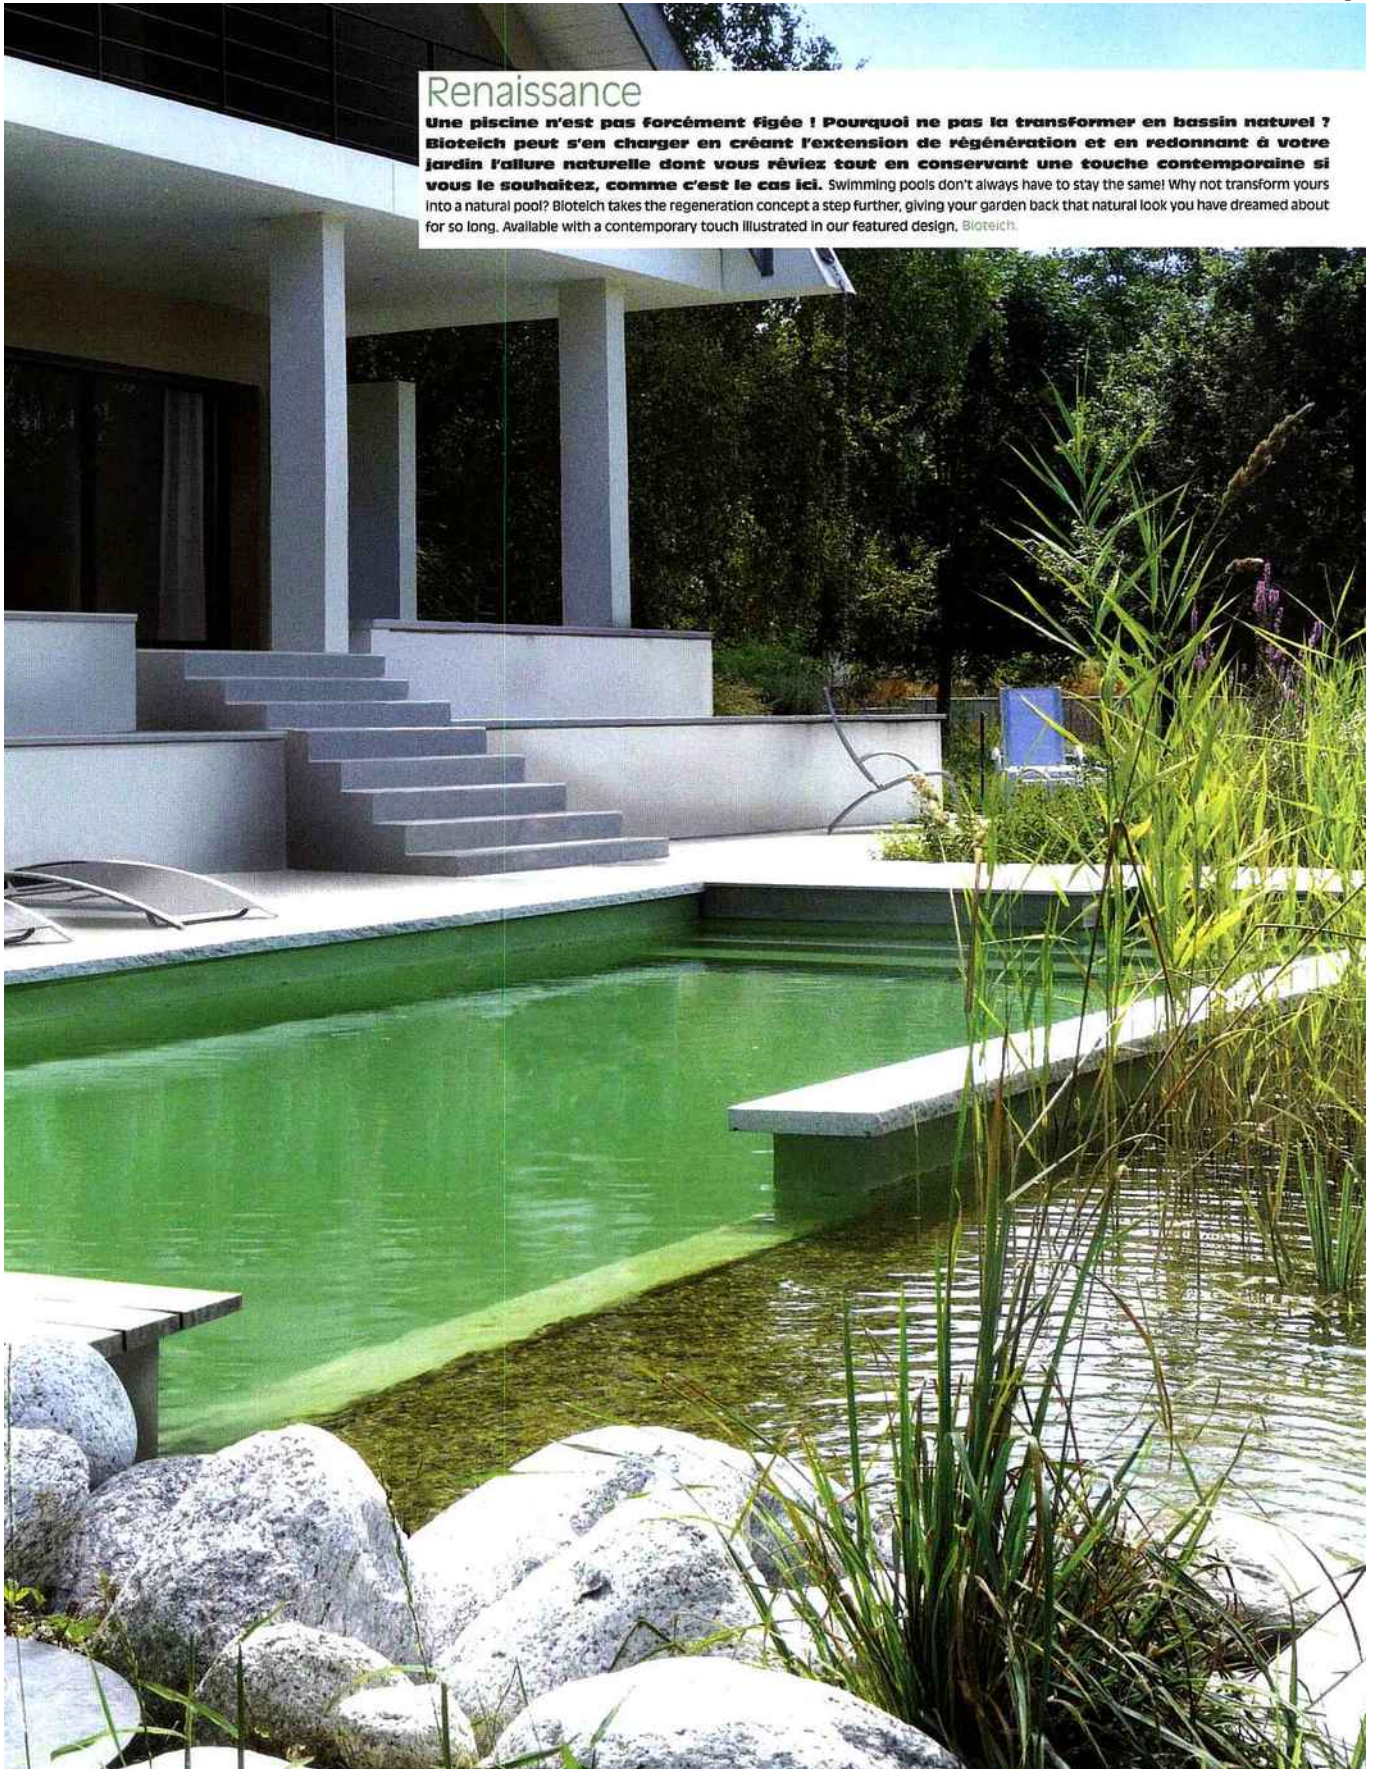

Renaissance

Une piscine n'est pas forcément figée ! Pourquoi ne pas la transformer en bassin naturel ? Bioteich peut s'en charger en créant l'extension de régénération et en redonnant à votre jardin l'allure naturelle dont vous rêvez tout en conservant une touche contemporaine si vous le souhaitez, comme c'est le cas ici. Swimming pools don't always have to stay the same! Why not transform yours into a natural pool? Bioteich takes the regeneration concept a step further, giving your garden back that natural look you have dreamed about for so long. Available with a contemporary touch illustrated in our featured design. [Bioteich](#).